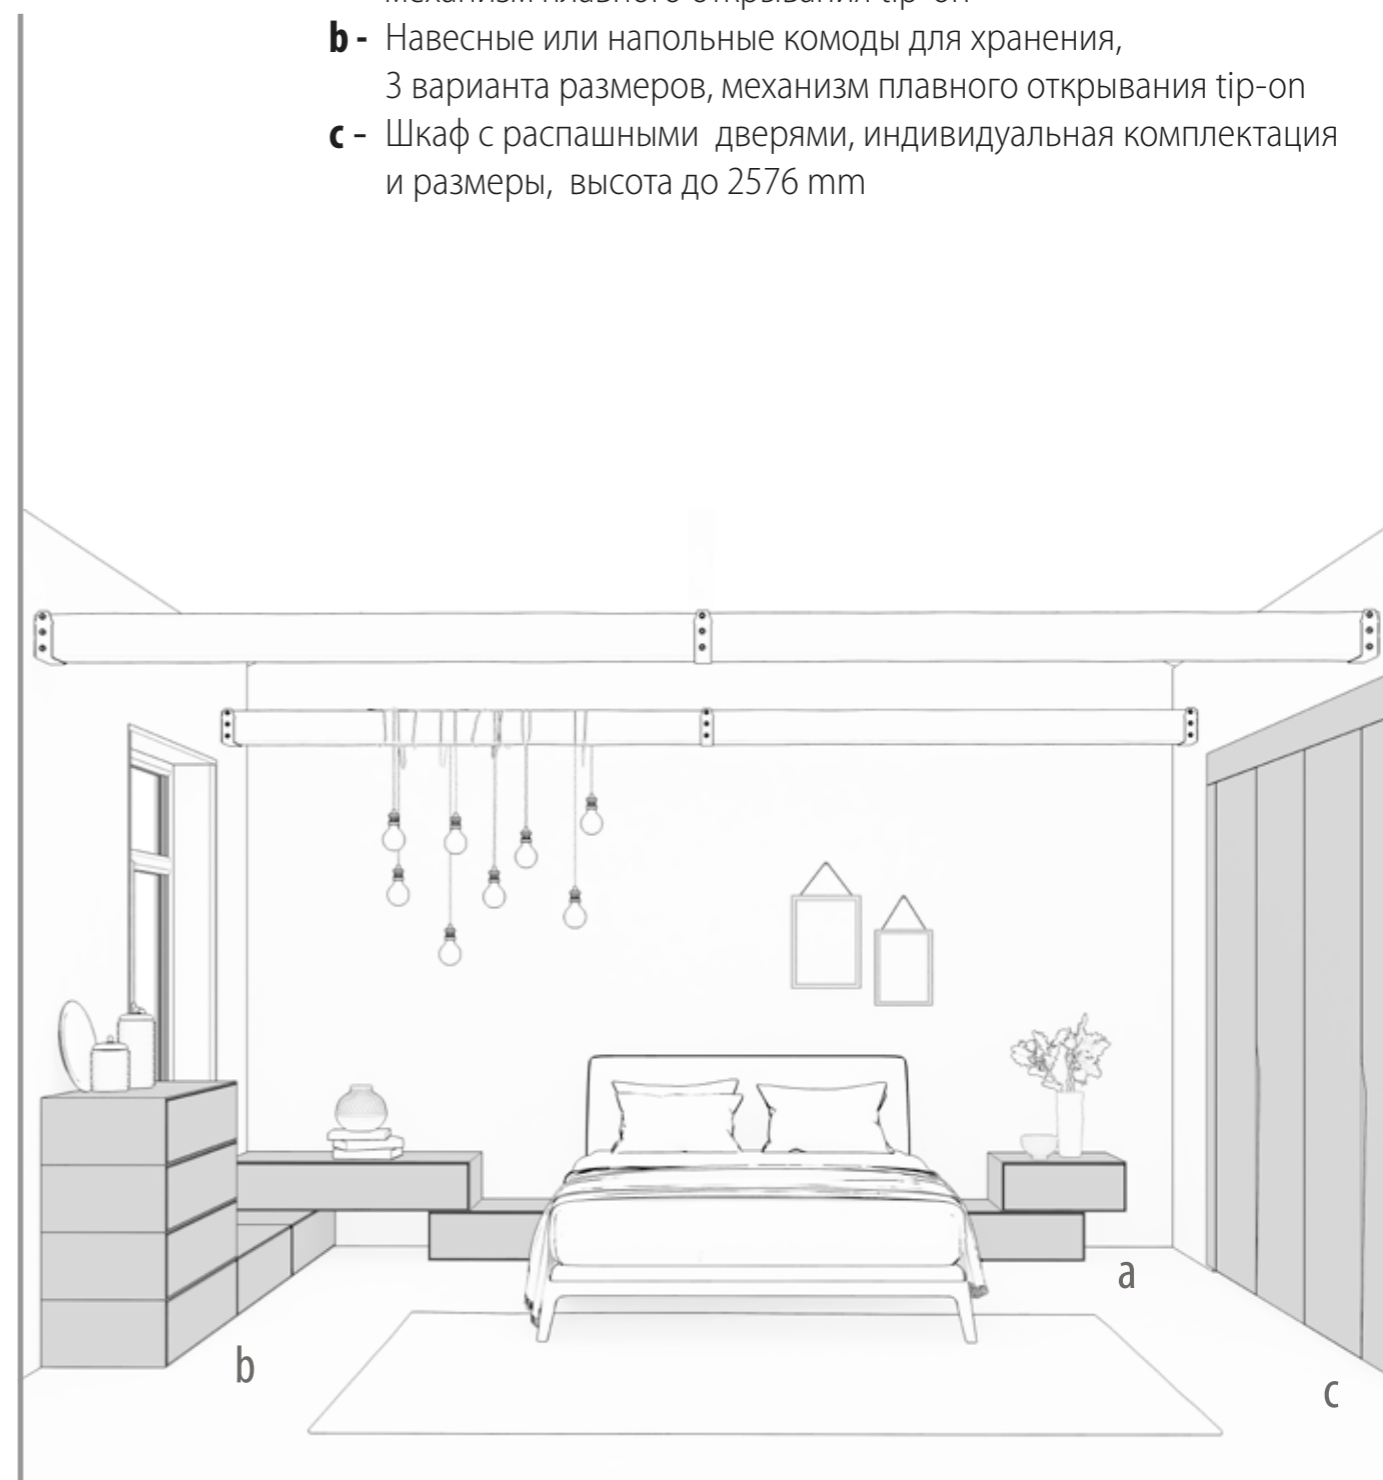

Спальня DALIA: Кровать, платяной шкаф, комоды и тумбы для хранения.

Отделка / Покрытия: матовая и глянцевая покраска по палитре, SOFT TOUCH, комбинация оттенков и фактур покраски, более 2 000 оттенков

Предметы коллекции: **a** - Навесная или напольная прикроватная тумба, механизм плавного открывания tip-on
b - Навесные или напольные комоды для хранения, 3 варианта размеров, механизм плавного открывания tip-on
c - Шкаф с распашными дверями, индивидуальная комплектация и размеры, высота до 2576 мм